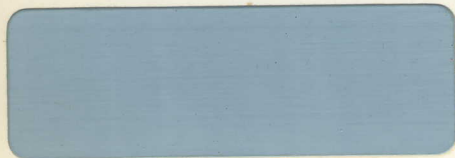

MODRÀ

c. 1938

AZURE

TMAVE SEDÀ

c. 1937

DARK GREY

SVETLE MODRÀ

c.p. 1935

p.c.

IVORY

TMAVÈ SEDOZELENÀ
c. 1920 DARK GREY GREEN

HNEDÀ-BRUNATNY
c. 1920 - p. 1930 BROWN

TMAVÈ ZELENÀ
c. 1925 DARK GREEN

OLIWKOWY
p. 1925 - c. 1937 OLIVE

CIEMNOZIELONY
p. 1930 DARK GREEN

SVETLE OLIWKOWY
1930 LIGHT OLIVE GREEN