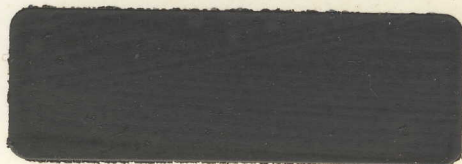

p.c.

IVORY

TMAVÈ SEDOZELENÀ
c. 1920 DARK GREY GREEN

HNEDÀ-BRUNATNY
c. 1920 - p. 1930 BROWN

TMAVÈ ZELENÀ
c. 1925 DARK GREEN

OLIWKOWY
p. 1925 - c. 1937 OLIVE

CIEMNOZIELONY
p. 1930 DARK GREEN

SVETLE OLIWKOWY
1930 LIGHT OLIVE GREEN

JASNOSZARY
p.c. 1945 LIGHT GREY

TMAVÈ ZELENOSDÀ
p.c. 1935 DARK GREY GREEN

MODRY-MODRÀ
p.c. 1945 SKY BLUE GREY

CIEMNOOLIWKOWY HNEDÀ
p.c. DARK OLIVE GREEN

HNEDÀ-BRUNATNY
c.p. 1945 EARTH

CIEMNOSZARY
p. 1939 DARK GREY